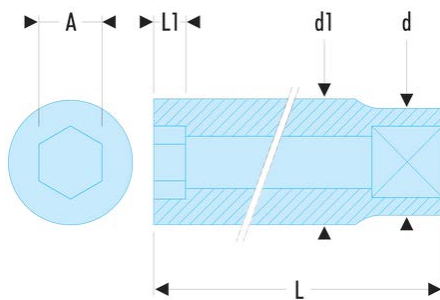

J.13HLA J.HLA - Lange Steckschlüssel 3/8", 6-Kant, metrisch**Produktbeschreibung :**

- OGV®-Profil: mehr Leistung und Sicherheit, schont die Muttern (Details zum Profil: Seite 232).
- Lange Steckschlüssel für schwer zugängliche, tief liegende Stellen oder lange Gewinde.
- In Sätzen auf Metall-Halteschienen erhältlich:
Art.-Nr. JL.40E (7 -> 15 mm) und Art.-Nr. JL.41E (16 -> 24 mm).
- Ausführung: glanzverchromt.

d [mm]:	17,0
d1 [mm]:	18,0
L [mm]:	55
L1 [mm]:	12,0
6-Kant [mm]:	6
[g]:	54