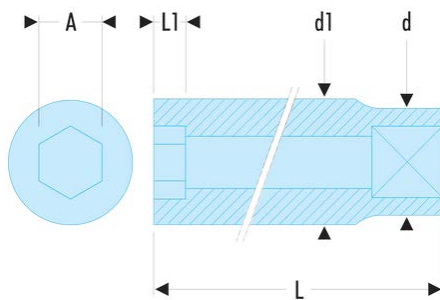

J.14HLA J.HLA - Lange Steckschlüssel 3/8", 6-Kant, metrisch**Produktbeschreibung :**

- OGV®-Profil: mehr Leistung und Sicherheit, schont die Muttern (Details zum Profil: Seite 232).
- Lange Steckschlüssel für schwer zugängliche, tief liegende Stellen oder lange Gewinde.
- In Sätzen auf Metall-Halteschienen erhältlich:
Art.-Nr. JL.40E (7 -> 15 mm) und Art.-Nr. JL.41E (16 -> 24 mm).
- Ausführung: glanzverchromt.

d [mm]:	18,0
d1 [mm]:	20,0
L [mm]:	55
L1 [mm]:	15,0
6-Kant [mm]:	6
[g]:	60