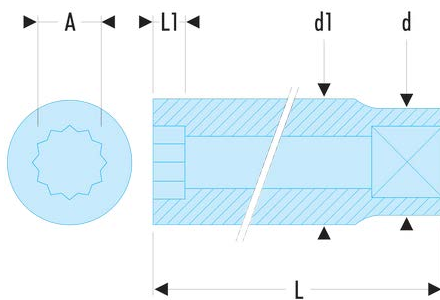

J.14LA J.LA - Lange Steckschlüssel 3/8", 12-Kant, metrisch**Produktbeschreibung :**

- OGV®-Profil: mehr Leistung und Sicherheit, schont die Muttern (Details zum Profil: Seite 232).
- Lange Steckschlüssel für schwer zugängliche, tief liegende Stellen oder lange Gewinde.
- Im Satz auf Metall-Halteschienen erhältlich (Art.-Nr. J.L40U).
- Ausführung: glanzverchromt.

d [mm]:	17
d1 [mm]:	20,0
L [mm]:	55
L1 [mm]:	15,0
12-Kant [mm]:	12
[g]:	60