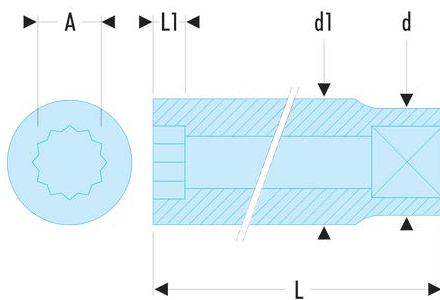

J.1/4LA J.LA - Lange Steckschlüssel 3/8", 12-Kant, Zollmaße**Produktbeschreibung :**

- OGV®-Profil: mehr Leistung und Sicherheit, schont die Muttern (Details zum Profil: Seite 232).
- Lange Steckschlüssel für schwer zugängliche, tief liegende Stellen oder lange Gewinde.
- Ausführung: glanzverchromt.

A ["]:	1/4
d [mm]:	17,5
d1 [mm]:	10,6
L [mm]:	44,7
L1 [mm]:	4,0
12-Kant [mm]:	12
[g]:	36