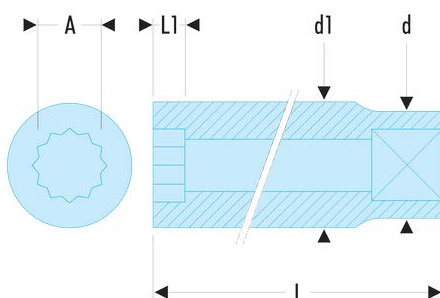

J.15/16LA J.LA - Lange Steckschlüssel 3/8", 12-Kant, Zollmaße**Produktbeschreibung :**

- OGV®-Profil: mehr Leistung und Sicherheit, schont die Muttern (Details zum Profil: Seite 232).
- Lange Steckschlüssel für schwer zugängliche, tief liegende Stellen oder lange Gewinde.
- Ausführung: glanzverchromt.

A ["]:	15/16
d [mm]:	31,8
d1 [mm]:	31,8
L [mm]:	63,8
L1 [mm]:	12,7
12-Kant [mm]:	12
[g]:	185