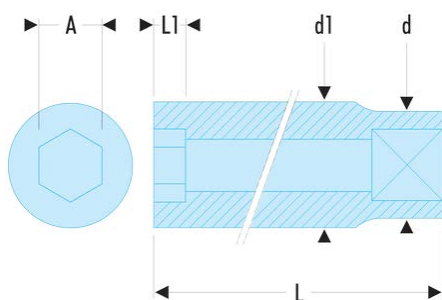

J.15HLA J.HLA - Lange Steckschlüssel 3/8", 6-Kant, metrisch**Produktbeschreibung :**

- OGV®-Profil: mehr Leistung und Sicherheit, schont die Muttern (Details zum Profil: Seite 232).
- Lange Steckschlüssel für schwer zugängliche, tief liegende Stellen oder lange Gewinde.
- In Sätzen auf Metall-Halteschienen erhältlich:
Art.-Nr. JL.40E (7 -> 15 mm) und Art.-Nr. JL.41E (16 -> 24 mm).
- Ausführung: glanzverchromt.

d [mm]:	20,0
d1 [mm]:	21,0
L [mm]:	60
L1 [mm]:	15,0
6-Kant [mm]:	6
[g]:	75