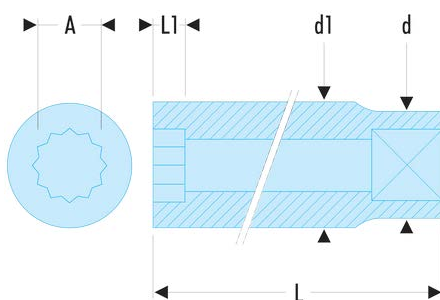

**J.15LA J.LA - Lange Steckschlüssel 3/8", 12-Kant, metrisch****Produktbeschreibung :**

- OGV®-Profil: mehr Leistung und Sicherheit, schont die Muttern (Details zum Profil: Seite 232).
- Lange Steckschlüssel für schwer zugängliche, tief liegende Stellen oder lange Gewinde.
- Im Satz auf Metall-Halteschienen erhältlich (Art.-Nr. J.L40U).
- Ausführung: glanzverchromt.

d [mm]:	18
d1 [mm]:	21,0
L [mm]:	55
L1 [mm]:	15,0
12-Kant [mm]:	12
[g]:	75