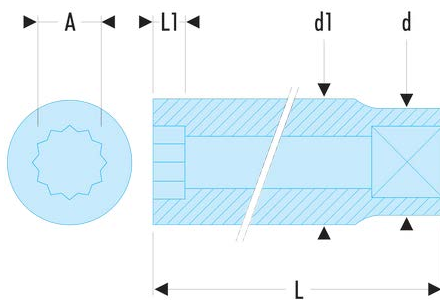

**J.16LA J.LA - Lange Steckschlüssel 3/8", 12-Kant, metrisch****Produktbeschreibung :**

- OGV®-Profil: mehr Leistung und Sicherheit, schont die Muttern (Details zum Profil: Seite 232).
- Lange Steckschlüssel für schwer zugängliche, tief liegende Stellen oder lange Gewinde.
- Im Satz auf Metall-Halteschienen erhältlich (Art.-Nr. J.L40U).
- Ausführung: glanzverchromt.

d [mm]:	20
d1 [mm]:	22,0
L [mm]:	60
L1 [mm]:	15,0
12-Kant [mm]:	12
[g]:	85