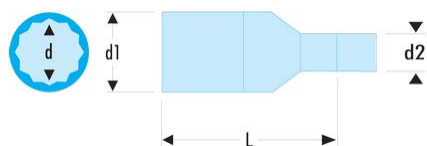

## J.16LAVSE J.LAVSE - Steckschlüssel 3/8" 12-Kant, lang - 1000 Volt isoliert, Serie VSE

### Produktbeschreibung :

- Steckschlüssel.
- Antriebsvierkant 3/8" - 9,53 mm.
- OGV®-Profil.

d [mm]:	18
d1 [mm]:	25
B [mm]:	76
L [mm]:	69
[g]:	147