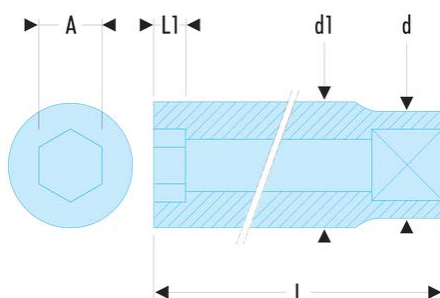

**J.17HLA J.HLA - Lange Steckschlüssel 3/8", 6-Kant, metrisch****Produktbeschreibung :**

- OGV®-Profil: mehr Leistung und Sicherheit, schont die Muttern (Details zum Profil: Seite 232).
- Lange Steckschlüssel für schwer zugängliche, tief liegende Stellen oder lange Gewinde.
- In Sätzen auf Metall-Halteschienen erhältlich:  
Art.-Nr. JL.40E (7 -> 15 mm) und Art.-Nr. JL.41E (16 -> 24 mm).
- Ausführung: glanzverchromt.

d [mm]:	22,0
d1 [mm]:	23,5
L [mm]:	60
L1 [mm]:	15,0
6-Kant [mm]:	6
[g]:	102