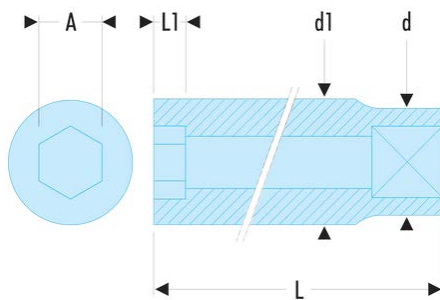

J.18HLA J.HLA - Lange Steckschlüssel 3/8", 6-Kant, metrisch**Produktbeschreibung :**

- OGV®-Profil: mehr Leistung und Sicherheit, schont die Muttern (Details zum Profil: Seite 232).
- Lange Steckschlüssel für schwer zugängliche, tief liegende Stellen oder lange Gewinde.
- In Sätzen auf Metall-Halteschienen erhältlich: Art.-Nr. JL.40E (7 -> 15 mm) und Art.-Nr. JL.41E (16 -> 24 mm).
- Ausführung: glanzverchromt.

d [mm]:	23,0
d1 [mm]:	24,5
L [mm]:	60
L1 [mm]:	18,0
6-Kant [mm]:	6
[g]:	109