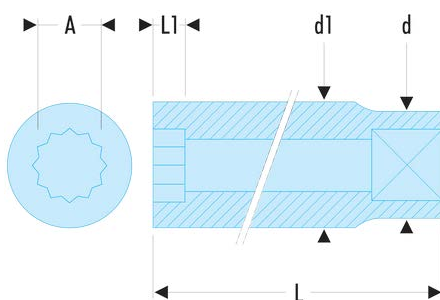

**J.18LA J.LA - Lange Steckschlüssel 3/8", 12-Kant, metrisch****Produktbeschreibung :**

- OGV®-Profil: mehr Leistung und Sicherheit, schont die Muttern (Details zum Profil: Seite 232).
- Lange Steckschlüssel für schwer zugängliche, tief liegende Stellen oder lange Gewinde.
- Im Satz auf Metall-Halteschienen erhältlich (Art.-Nr. J.L40U).
- Ausführung: glanzverchromt.

d [mm]:	22
d1 [mm]:	24,5
L [mm]:	60
L1 [mm]:	18,0
12-Kant [mm]:	12
[g]:	109