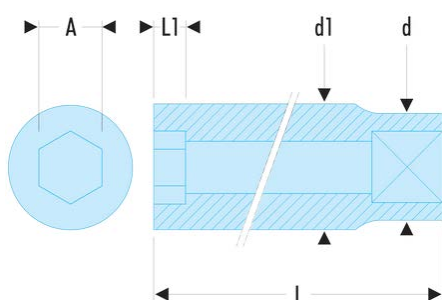

J.19HLA J.HLA - Lange Steckschlüssel 3/8", 6-Kant, metrisch**Produktbeschreibung :**

- OGV®-Profil: mehr Leistung und Sicherheit, schont die Muttern (Details zum Profil: Seite 232).
- Lange Steckschlüssel für schwer zugängliche, tief liegende Stellen oder lange Gewinde.
- In Sätzen auf Metall-Halteschienen erhältlich:
Art.-Nr. JL.40E (7 -> 15 mm) und Art.-Nr. JL.41E (16 -> 24 mm).
- Ausführung: glanzverchromt.

d [mm]:	24,0
d1 [mm]:	25,0
L [mm]:	60
L1 [mm]:	18,0
6-Kant [mm]:	6
[g]:	110