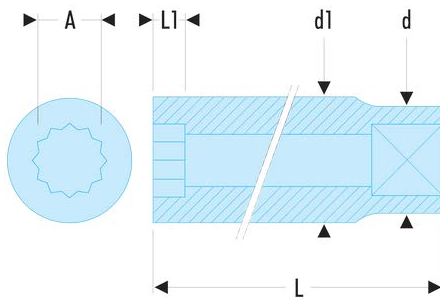

J.1'LA J.LA - Lange Steckschlüssel 3/8", 12-Kant, Zollmaße**Produktbeschreibung :**

- OGV®-Profil: mehr Leistung und Sicherheit, schont die Muttern (Details zum Profil: Seite 232).
- Lange Steckschlüssel für schwer zugängliche, tief liegende Stellen oder lange Gewinde.
- Ausführung: glanzverchromt.

A ["]:	1
d [mm]:	33,4
d1 [mm]:	33,4
L [mm]:	63,8
L1 [mm]:	12,7
12-Kant [mm]:	12
[g]:	185