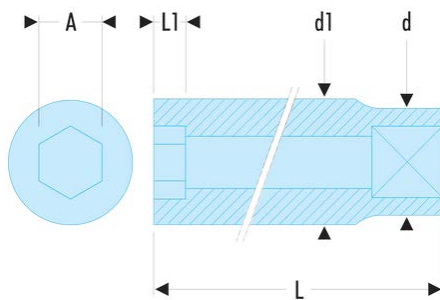

**J.21HLA J.HLA - Lange Steckschlüssel 3/8", 6-Kant, metrisch****Produktbeschreibung :**

- OGV®-Profil: mehr Leistung und Sicherheit, schont die Muttern (Details zum Profil: Seite 232).
- Lange Steckschlüssel für schwer zugängliche, tief liegende Stellen oder lange Gewinde.
- In Sätzen auf Metall-Halteschienen erhältlich:  
Art.-Nr. JL.40E (7 -> 15 mm) und Art.-Nr. JL.41E (16 -> 24 mm).
- Ausführung: glanzverchromt.

d [mm]:	26,0
d1 [mm]:	27,0
L [mm]:	60
L1 [mm]:	18,0
6-Kant [mm]:	6
[g]:	123