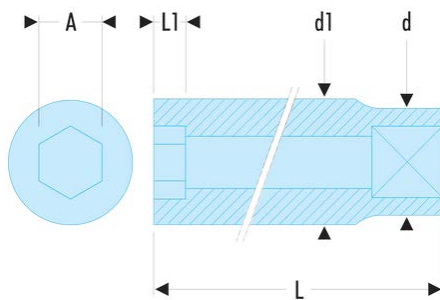

J.22HLA J.HLA - Lange Steckschlüssel 3/8", 6-Kant, metrisch**Produktbeschreibung :**

- OGV®-Profil: mehr Leistung und Sicherheit, schont die Muttern (Details zum Profil: Seite 232).
- Lange Steckschlüssel für schwer zugängliche, tief liegende Stellen oder lange Gewinde.
- In Sätzen auf Metall-Halteschienen erhältlich:
Art.-Nr. JL.40E (7 -> 15 mm) und Art.-Nr. JL.41E (16 -> 24 mm).
- Ausführung: glanzverchromt.

d [mm]:	28,0
d1 [mm]:	29,0
L [mm]:	60
L1 [mm]:	21,0
6-Kant [mm]:	6
[g]:	150