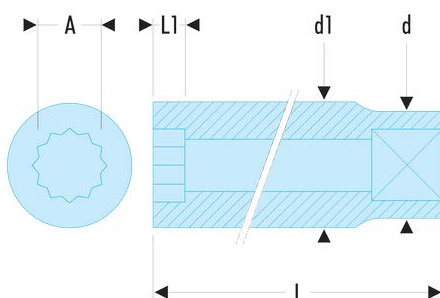

J.22LA J.LA - Lange Steckschlüssel 3/8", 12-Kant, metrisch**Produktbeschreibung :**

- OGV®-Profil: mehr Leistung und Sicherheit, schont die Muttern (Details zum Profil: Seite 232).
- Lange Steckschlüssel für schwer zugängliche, tief liegende Stellen oder lange Gewinde.
- Im Satz auf Metall-Halteschienen erhältlich (Art.-Nr. J.L40U).
- Ausführung: glanzverchromt.

d [mm]:	26
d1 [mm]:	29,0
L [mm]:	60
L1 [mm]:	21,0
12-Kant [mm]:	12
[g]:	150