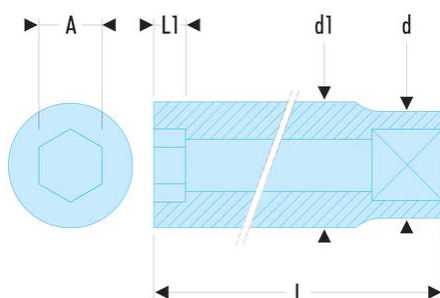

J.24HLA J.HLA - Lange Steckschlüssel 3/8", 6-Kant, metrisch**Produktbeschreibung :**

- OGV®-Profil: mehr Leistung und Sicherheit, schont die Muttern (Details zum Profil: Seite 232).
- Lange Steckschlüssel für schwer zugängliche, tief liegende Stellen oder lange Gewinde.
- In Sätzen auf Metall-Halteschienen erhältlich: Art.-Nr. JL.40E (7 -> 15 mm) und Art.-Nr. JL.41E (16 -> 24 mm).
- Ausführung: glanzverchromt.

d [mm]:	30,0
d1 [mm]:	31,0
L [mm]:	60
L1 [mm]:	24,0
6-Kant [mm]:	6
[g]:	176