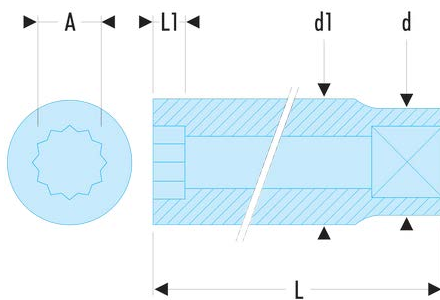

**J.3/4LA J.LA - Lange Steckschlüssel 3/8", 12-Kant, Zollmaße****Produktbeschreibung :**

- OGV®-Profil: mehr Leistung und Sicherheit, schont die Muttern (Details zum Profil: Seite 232).
- Lange Steckschlüssel für schwer zugängliche, tief liegende Stellen oder lange Gewinde.
- Ausführung: glanzverchromt.

A ["]:	3/4
d [mm]:	25,3
d1 [mm]:	25,3
L [mm]:	63,8
L1 [mm]:	11,8
12-Kant [mm]:	12
[g]:	127