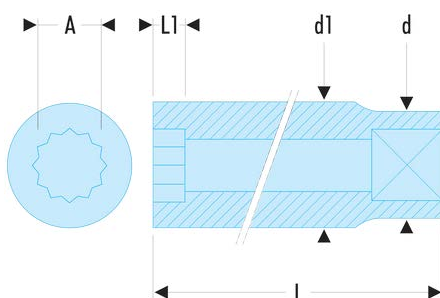

J.3/8LA J.LA - Lange Steckschlüssel 3/8", 12-Kant, Zollmaße**Produktbeschreibung :**

- OGV®-Profil: mehr Leistung und Sicherheit, schont die Muttern (Details zum Profil: Seite 232).
- Lange Steckschlüssel für schwer zugängliche, tief liegende Stellen oder lange Gewinde.
- Ausführung: glanzverchromt.

A ["]:	3/8
d [mm]:	17,5
d1 [mm]:	14,3
L [mm]:	44,7
L1 [mm]:	4,7
12-Kant [mm]:	12
[g]:	41