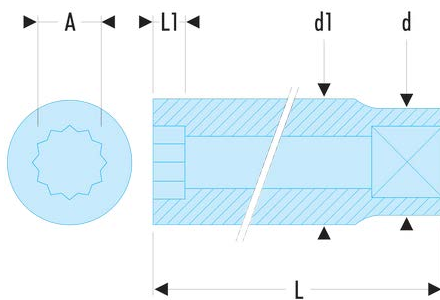

**J.5/16LA J.LA - Lange Steckschlüssel 3/8", 12-Kant, Zollmaße****Produktbeschreibung :**

- OGV®-Profil: mehr Leistung und Sicherheit, schont die Muttern (Details zum Profil: Seite 232).
- Lange Steckschlüssel für schwer zugängliche, tief liegende Stellen oder lange Gewinde.
- Ausführung: glanzverchromt.

A ["]:	5/16
d [mm]:	17,5
d1 [mm]:	12,4
L [mm]:	44,7
L1 [mm]:	4,3
12-Kant [mm]:	12
[g]:	36