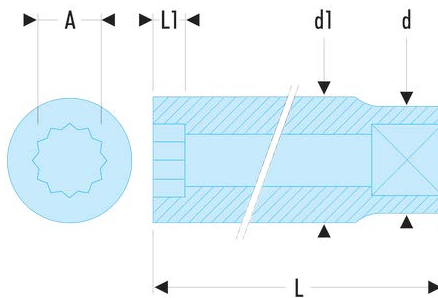

J.5/8LA J.LA - Lange Steckschlüssel 3/8", 12-Kant, Zollmaße**Produktbeschreibung :**

- OGV®-Profil: mehr Leistung und Sicherheit, schont die Muttern (Details zum Profil: Seite 232).
- Lange Steckschlüssel für schwer zugängliche, tief liegende Stellen oder lange Gewinde.
- Ausführung: glanzverchromt.

A ["]:	5/8
d [mm]:	22,3
d1 [mm]:	22,3
L [mm]:	63,8
L1 [mm]:	10,2
12-Kant [mm]:	12
[g]:	104