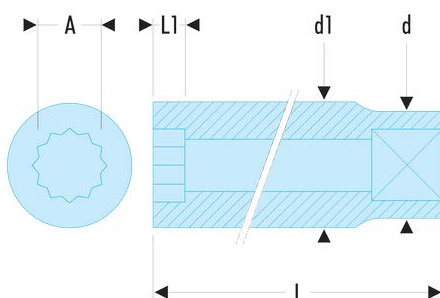

J.7/16LA J.LA - Lange Steckschlüssel 3/8", 12-Kant, Zollmaße**Produktbeschreibung :**

- OGV®-Profil: mehr Leistung und Sicherheit, schont die Muttern (Details zum Profil: Seite 232).
- Lange Steckschlüssel für schwer zugängliche, tief liegende Stellen oder lange Gewinde.
- Ausführung: glanzverchromt.

A ["]:	7/16
d [mm]:	17,5
d1 [mm]:	16,2
L [mm]:	44,7
L1 [mm]:	6,2
12-Kant [mm]:	12
[g]:	45