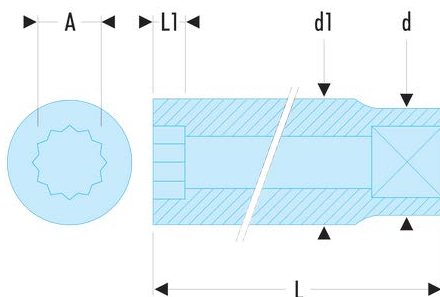

J.7/8LA J.LA - Lange Steckschlüssel 3/8", 12-Kant, Zollmaße**Produktbeschreibung :**

- OGV®-Profil: mehr Leistung und Sicherheit, schont die Muttern (Details zum Profil: Seite 232).
- Lange Steckschlüssel für schwer zugängliche, tief liegende Stellen oder lange Gewinde.
- Ausführung: glanzverchromt.

A ["]:	7/8
d [mm]:	30,2
d1 [mm]:	30,2
L [mm]:	63,8
L1 [mm]:	12,7
12-Kant [mm]:	12
[g]:	181