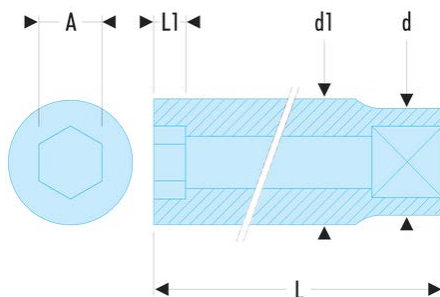

**J.7HLA J.HLA - Lange Steckschlüssel 3/8", 6-Kant, metrisch****Produktbeschreibung :**

- OGV®-Profil: mehr Leistung und Sicherheit, schont die Muttern (Details zum Profil: Seite 232).
- Lange Steckschlüssel für schwer zugängliche, tief liegende Stellen oder lange Gewinde.
- In Sätzen auf Metall-Halteschienen erhältlich:  
Art.-Nr. JL.40E (7 -> 15 mm) und Art.-Nr. JL.41E (16 -> 24 mm).
- Ausführung: glanzverchromt.

d [mm]:	17,3
d1 [mm]:	10,6
L [mm]:	55
L1 [mm]:	6,0
6-Kant [mm]:	6
[g]:	44