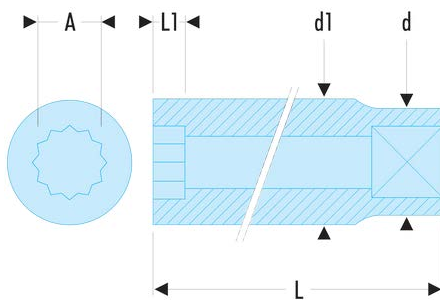

**J.7LA J.LA - Lange Steckschlüssel 3/8", 12-Kant, metrisch****Produktbeschreibung :**

- OGV®-Profil: mehr Leistung und Sicherheit, schont die Muttern (Details zum Profil: Seite 232).
- Lange Steckschlüssel für schwer zugängliche, tief liegende Stellen oder lange Gewinde.
- Im Satz auf Metall-Halteschienen erhältlich (Art.-Nr. J.L40U).
- Ausführung: glanzverchromt.

d [mm]:	17,3
d1 [mm]:	10,6
L [mm]:	55
L1 [mm]:	6,0
12-Kant [mm]:	12
[g]:	44