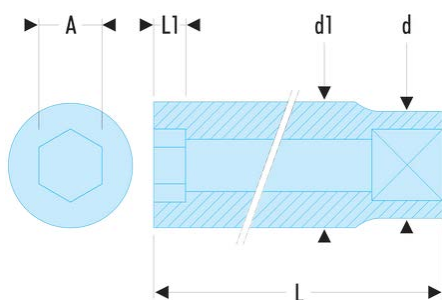

J.8HLA J.HLA - Lange Steckschlüssel 3/8", 6-Kant, metrisch**Produktbeschreibung :**

- OGV®-Profil: mehr Leistung und Sicherheit, schont die Muttern (Details zum Profil: Seite 232).
- Lange Steckschlüssel für schwer zugängliche, tief liegende Stellen oder lange Gewinde.
- In Sätzen auf Metall-Halteschienen erhältlich:
Art.-Nr. JL.40E (7 -> 15 mm) und Art.-Nr. JL.41E (16 -> 24 mm).
- Ausführung: glanzverchromt.

d [mm]:	17,3
d1 [mm]:	12,0
L [mm]:	55
L1 [mm]:	7,5
6-Kant [mm]:	6
[g]:	46