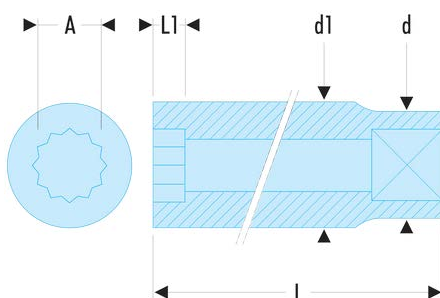

J.8LA J.LA - Lange Steckschlüssel 3/8", 12-Kant, metrisch**Produktbeschreibung :**

- OGV®-Profil: mehr Leistung und Sicherheit, schont die Muttern (Details zum Profil: Seite 232).
- Lange Steckschlüssel für schwer zugängliche, tief liegende Stellen oder lange Gewinde.
- Im Satz auf Metall-Halteschienen erhältlich (Art.-Nr. J.L40U).
- Ausführung: glanzverchromt.

d [mm]:	17,3
d1 [mm]:	12,0
L [mm]:	55
L1 [mm]:	7,5
12-Kant [mm]:	12
[g]:	46