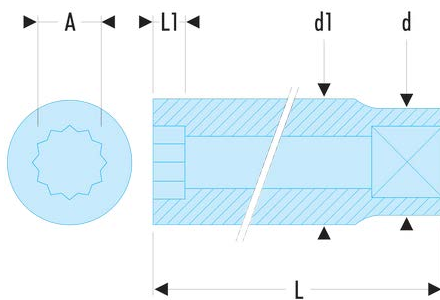

J.9/16LA J.LA - Lange Steckschlüssel 3/8", 12-Kant, Zollmaße**Produktbeschreibung :**

- OGV®-Profil: mehr Leistung und Sicherheit, schont die Muttern (Details zum Profil: Seite 232).
- Lange Steckschlüssel für schwer zugängliche, tief liegende Stellen oder lange Gewinde.
- Ausführung: glanzverchromt.

A ["]:	9/16
d [mm]:	20,5
d1 [mm]:	20,5
L [mm]:	48,0
L1 [mm]:	9,0
12-Kant [mm]:	12
[g]:	72