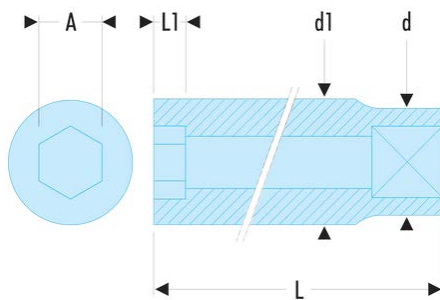

J.9HLA J.HLA - Lange Steckschlüssel 3/8", 6-Kant, metrisch**Produktbeschreibung :**

- OGV®-Profil: mehr Leistung und Sicherheit, schont die Muttern (Details zum Profil: Seite 232).
- Lange Steckschlüssel für schwer zugängliche, tief liegende Stellen oder lange Gewinde.
- In Sätzen auf Metall-Halteschienen erhältlich:
Art.-Nr. JL.40E (7 -> 15 mm) und Art.-Nr. JL.41E (16 -> 24 mm).
- Ausführung: glanzverchromt.

d [mm]:	17,3
d1 [mm]:	13,0
L [mm]:	55
L1 [mm]:	7,5
6-Kant [mm]:	6
[g]:	47