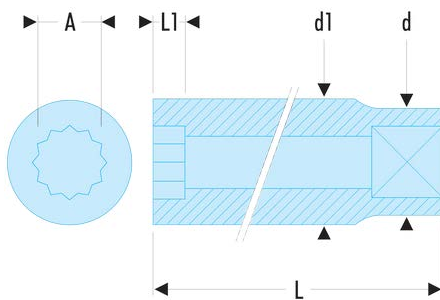

**J.9LA J.LA - Lange Steckschlüssel 3/8", 12-Kant, metrisch****Produktbeschreibung :**

- OGV®-Profil: mehr Leistung und Sicherheit, schont die Muttern (Details zum Profil: Seite 232).
- Lange Steckschlüssel für schwer zugängliche, tief liegende Stellen oder lange Gewinde.
- Im Satz auf Metall-Halteschienen erhältlich (Art.-Nr. J.L40U).
- Ausführung: glanzverchromt.

d [mm]:	17,3
d1 [mm]:	13,0
L [mm]:	55
L1 [mm]:	7,5
12-Kant [mm]:	12
[g]:	47