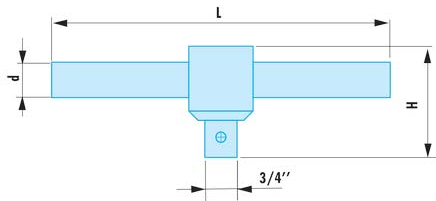

**K.120SR SKM.120SR - Gleitgriffe, funkenfrei 1/2" - 3/4" - 1"****Produktbeschreibung :**

- Spezielle funkenfreie und antimagnetische Berylliumkupferlegierung.

|                  |      |
|------------------|------|
| d [mm]:          | 21   |
| H [mm]:          | 62   |
| L [mm]:          | 400  |
| Vierkant<br>["]: | 3/4" |
| [g]:             | 1335 |