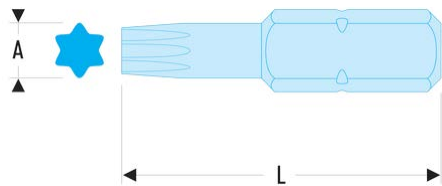

NEX.25A NEX - Impact-Bits Serie 3 für Torx®-Schrauben**Produktbeschreibung :**

- Gemäß Torx®-Spezifikationen.
- Verwendung mit Schlagschraubern.
- 1/2" Antrieb (12,7 mm)

L [mm]:	50
Torx [Nr.]:	T25
Nr.:	T.25
[g]:	18