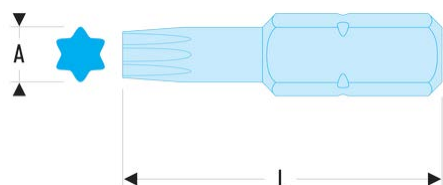

**NEX.27A** NEX - Impact-Bits Serie 3 für Torx®-Schrauben**Produktbeschreibung :**

- Gemäß Torx®-Spezifikationen.
- Verwendung mit Schlagschraubern.
- 1/2" Antrieb (12,7 mm)

L [mm]:	50
Torx [Nr.]:	T27
Nr.:	T.27
[g]:	18