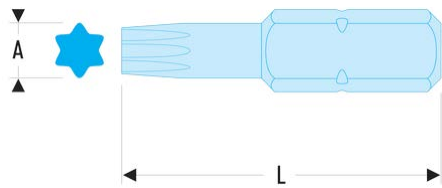

NEX.55A NEX - Impact-Bits Serie 3 für Torx®-Schrauben**Produktbeschreibung :**

- Gemäß Torx®-Spezifikationen.
- Verwendung mit Schlagschraubern.
- 1/2" Antrieb (12,7 mm)

L [mm]:	50
Torx [Nr.]:	T55
Nr.:	T.55
[g]:	38