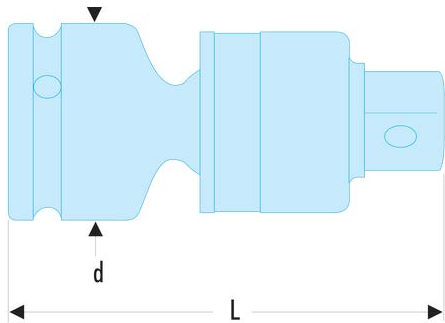

NG.240A „Impact“-Kardangelenk 1"1/2**Produktbeschreibung :**

- Verwenden Sie Impact-Kardangelenke zu Ihrer Sicherheit mit geeigneten Ringen und Sicherungsstiften.

d [mm]:	86
L [mm]:	181
BA:	BA.75A
GA:	GA.75A
[kg]:	4,20