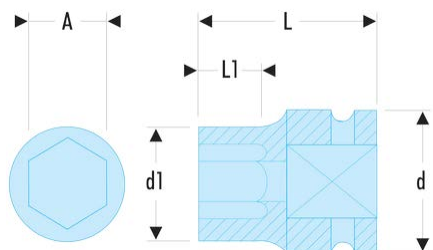

NJ.10A NJ.A. - Impact-Steckschlüssel 3/8", 6-Kant, metrisch**Produktbeschreibung :**

- Verwenden Sie Impact-Steckschlüssel zu Ihrer Sicherheit mit geeigneten Ringen und Sicherungsstiften.

d [mm]:	19
d1 [mm]:	16,5
H3 [mm]:	8
L [mm]:	30
L1 [mm]:	8,0
6-Kant [mm]:	6
BA:	BA.16A
GA:	GA.15A
[g]:	41