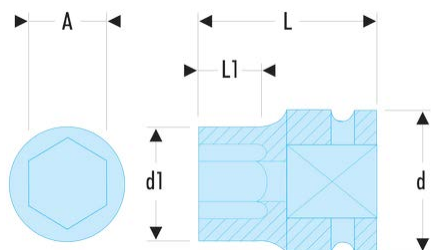

NJ.11A NJ.A. - Impact-Steckschlüssel 3/8", 6-Kant, metrisch**Produktbeschreibung :**

- Verwenden Sie Impact-Steckschlüssel zu Ihrer Sicherheit mit geeigneten Ringen und Sicherungsstiften.

| | |
|--------------|--------|
| d [mm]: | 19 |
| d1 [mm]: | 17,5 |
| H3 [mm]: | 9 |
| L [mm]: | 32 |
| L1 [mm]: | 9,0 |
| 6-Kant [mm]: | 6 |
| BA: | BA.16A |
| GA: | GA.15A |
| [g]: | 47 |