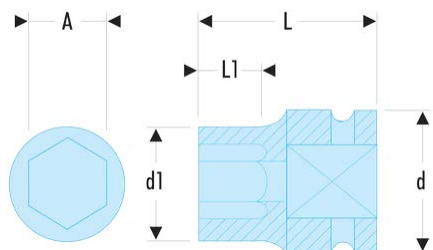

NJ.12A NJ.A. - Impact-Steckschlüssel 3/8", 6-Kant, metrisch**Produktbeschreibung :**

- Verwenden Sie Impact-Steckschlüssel zu Ihrer Sicherheit mit geeigneten Ringen und Sicherungsstiften.

d [mm]:	19
d1 [mm]:	19,0
H3 [mm]:	9
L [mm]:	30
L1 [mm]:	9,0
6-Kant [mm]:	6
BA:	BA.16A
GA:	GA.15A
[g]:	49