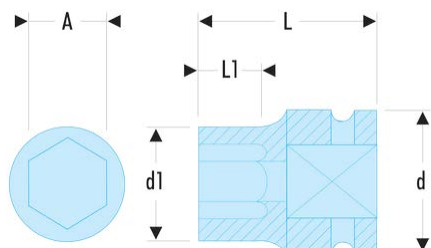

**NJ.15A** NJ.A. - Impact-Steckschlüssel 3/8", 6-Kant, metrisch**Produktbeschreibung :**

- Verwenden Sie Impact-Steckschlüssel zu Ihrer Sicherheit mit geeigneten Ringen und Sicherungsstiften.

d [mm]:	22
d1 [mm]:	22,0
H3 [mm]:	11
L [mm]:	30
L1 [mm]:	11,0
6-Kant [mm]:	6
BA:	BA.19A
GA:	GA.18A
[g]:	67