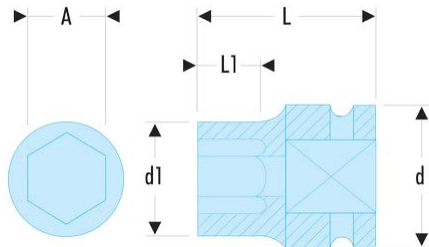

**NJ.16A** NJ.A. - Impact-Steckschlüssel 3/8", 6-Kant, metrisch**Produktbeschreibung :**

- Verwenden Sie Impact-Steckschlüssel zu Ihrer Sicherheit mit geeigneten Ringen und Sicherungsstiften.

|              |        |
|--------------|--------|
| d [mm]:      | 22     |
| d1 [mm]:     | 24,0   |
| H3 [mm]:     | 12,5   |
| L [mm]:      | 30     |
| L1 [mm]:     | 12,5   |
| 6-Kant [mm]: | 6      |
| BA:          | BA.19A |
| GA:          | GA.18A |
| [g]:         | 72     |