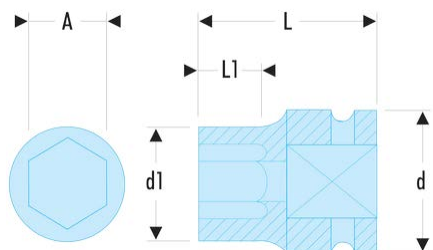

NJ.6A NJ.A. - Impact-Steckschlüssel 3/8", 6-Kant, metrisch**Produktbeschreibung :**

- Verwenden Sie Impact-Steckschlüssel zu Ihrer Sicherheit mit geeigneten Ringen und Sicherungsstiften.

d [mm]:	19
d1 [mm]:	11,5
H3 [mm]:	6
L [mm]:	30
L1 [mm]:	6,0
6-Kant [mm]:	6
BA:	BA.16A
GA:	GA.15A
[g]:	38