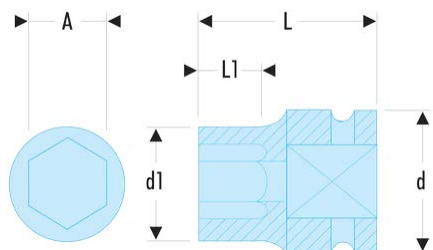

**NJ.9A NJ.A. - Impact-Steckschlüssel 3/8", 6-Kant, metrisch****Produktbeschreibung :**

- Verwenden Sie Impact-Steckschlüssel zu Ihrer Sicherheit mit geeigneten Ringen und Sicherungsstiften.

d [mm]:	19
d1 [mm]:	15,0
H3 [mm]:	8
L [mm]:	30
L1 [mm]:	8,0
6-Kant [mm]:	6
BA:	BA.16A
GA:	GA.15A
[g]:	42