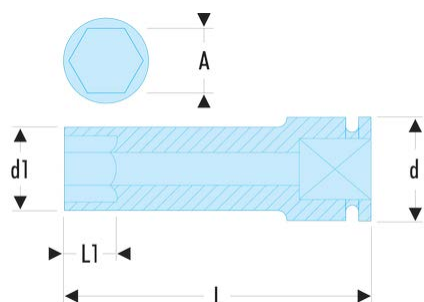

**NK.17LA NK.LA - Lange Impact-6-Kant-Steckschlüssel 3/4", metrisch****Produktbeschreibung :**

- Verwenden Sie Impact-Steckschlüssel zu Ihrer Sicherheit mit geeigneten Ringen und Sicherungsstiften.

d [mm]:	44
d1 [mm]:	31
H3 [mm]:	17
L [mm]:	95
L1 [mm]:	17
6-Kant [mm]:	6
BA:	BA.38A
GA:	GA.37A
[g]:	550