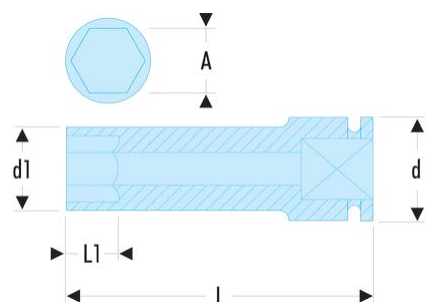

NK.19LA NK.LA - Lange Impact-6-Kant-Steckschlüssel 3/4", metrisch**Produktbeschreibung :**

- Verwenden Sie Impact-Steckschlüssel zu Ihrer Sicherheit mit geeigneten Ringen und Sicherungsstiften.

d [mm]:	44
d1 [mm]:	33
H3 [mm]:	17
L [mm]:	95
L1 [mm]:	17
6-Kant [mm]:	6
BA:	BA.38A
GA:	GA.37A
[g]:	620