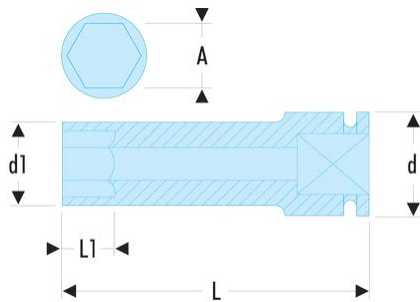

**NK.21LA NK.LA - Lange Impact-6-Kant-Steckschlüssel 3/4", metrisch****Produktbeschreibung :**

- Verwenden Sie Impact-Steckschlüssel zu Ihrer Sicherheit mit geeigneten Ringen und Sicherungsstiften.

d [mm]:	44
d1 [mm]:	35
H3 [mm]:	24
L [mm]:	95
L1 [mm]:	24
6-Kant [mm]:	6
BA:	BA.38A
GA:	GA.37A
[g]:	600