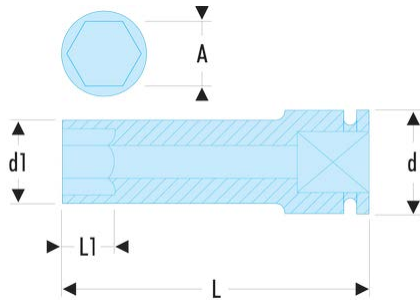

NK.22LA NK.LA - Lange Impact-6-Kant-Steckschlüssel 3/4", metrisch**Produktbeschreibung :**

- Verwenden Sie Impact-Steckschlüssel zu Ihrer Sicherheit mit geeigneten Ringen und Sicherungsstiften.

| | |
|--------------|--------|
| d [mm]: | 44 |
| d1 [mm]: | 37 |
| H3 [mm]: | 24 |
| L [mm]: | 95 |
| L1 [mm]: | 24 |
| 6-Kant [mm]: | 6 |
| BA: | BA.38A |
| GA: | GA.37A |
| [g]: | 780 |