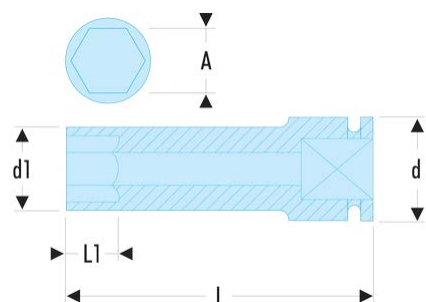

NK.23LA NK.LA - Lange Impact-6-Kant-Steckschlüssel 3/4", metrisch**Produktbeschreibung :**

- Verwenden Sie Impact-Steckschlüssel zu Ihrer Sicherheit mit geeigneten Ringen und Sicherungsstiften.

d [mm]:	44
d1 [mm]:	38
H3 [mm]:	24
L [mm]:	95
L1 [mm]:	24
6-Kant [mm]:	6
BA:	BA.38A
GA:	GA.37A
[g]:	780