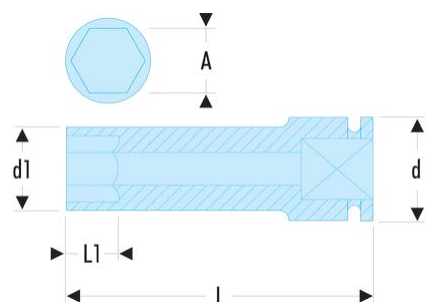

NK.24LA NK.LA - Lange Impact-6-Kant-Steckschlüssel 3/4", metrisch**Produktbeschreibung :**

- Verwenden Sie Impact-Steckschlüssel zu Ihrer Sicherheit mit geeigneten Ringen und Sicherungsstiften.

d [mm]:	44
d1 [mm]:	39
H3 [mm]:	24
L [mm]:	95
L1 [mm]:	24
6-Kant [mm]:	6
BA:	BA.38A
GA:	GA.37A
[g]:	820