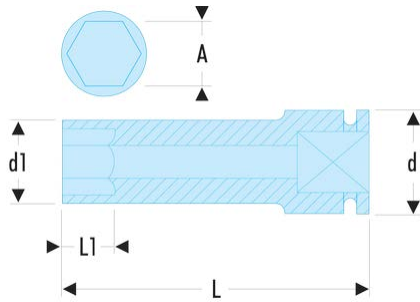

NK.26LA NK.LA - Lange Impact-6-Kant-Steckschlüssel 3/4", metrisch**Produktbeschreibung :**

- Verwenden Sie Impact-Steckschlüssel zu Ihrer Sicherheit mit geeigneten Ringen und Sicherungsstiften.

d [mm]:	44
d1 [mm]:	42
H3 [mm]:	24
L [mm]:	95
L1 [mm]:	24
6-Kant [mm]:	6
BA:	BA.38A
GA:	GA.37A
[g]:	800